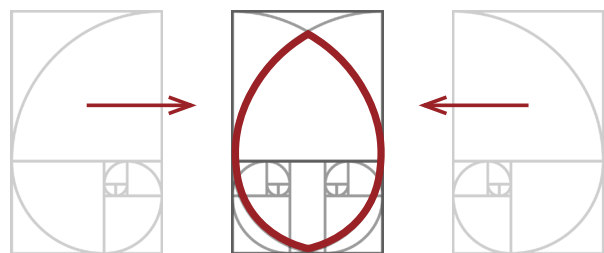

Fibonacci i logan

Bladen i logan använder samma kurvor som Fibonacci's spiral genom att två spegelvända spiraler läggs ovanpå varandra.