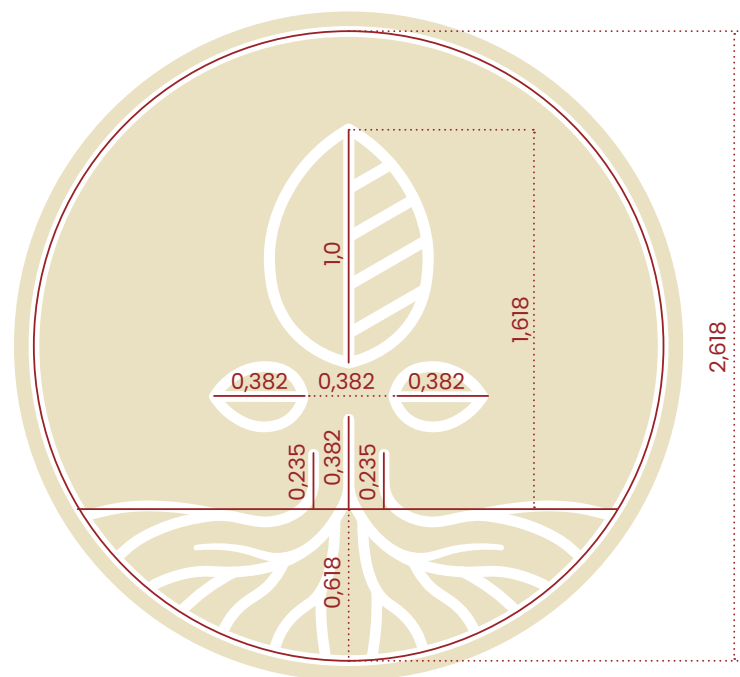

Kom ihåg att skapa hög kontrast mellan bakgrund och textfärg!

Bildtexter skrivs med Poppins Light storlek 10.

Logo

Standard logo

Används på ljusa bakgrunder. Färgen kan ändras från grön eller blå till en av de andra färgerna i Moderskeppets palett.

Vit logo på färgad bakgrund

Används på mörka bakgrunder. Bakgrunden bör gärna ha en av färgerna från Moderskeppets palett.

Logo story

Rötter/mycelium

Rötterna, eller myceliet, representerar Moderskeppets mångsidighet och sätt att hämta näring från flera olika källor samtidigt. Myceliet representerar även hur Moderskeppet kopplar ihop dessa källor och mänsikor i ett nätverk. Detta utgör basen för Moderskeppet. Mångsidigheten och det breda nätverket möjliggör dessutom ett organiskt arbetssätt som hjälper Moderskeppets att hitta vägar runt utmaningar likt hur en rot hittar alternativa vägar att växa runt en sten som ligger i vägen.

En spirande växt/ ett rymdskepp på väg uppåt

Bladen representerar en växande, skapande kraft som visar att Moderskeppet stöttar skapande och projekt drivna av passion. Dessa projekt utforskar gärna nya möjligheter och därvid symboliserar bladen även ett abstrakt rymdskepp som är på väg ut på äventyr i oupptäckta territorier.

Fibonacci i logan

Bladen i logan använder samma kurvor som Fibonacci's spiral genom att två spegelvända spiraler läggs ovanpå varandra.

Fibonacci's talserie återfinns på flera ställen i logans proportioner.